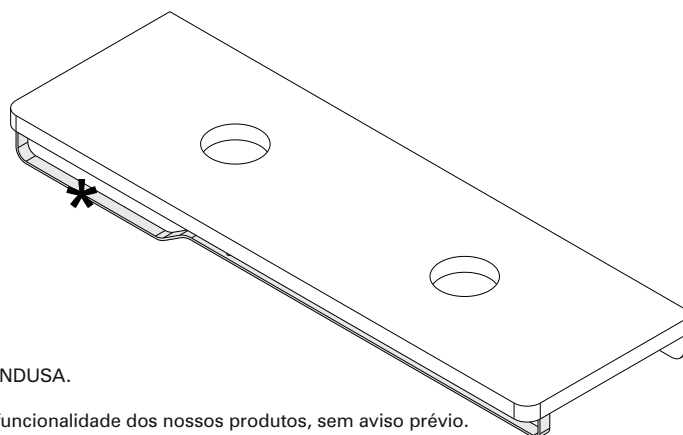

Emma
cod.: 61096
ver.: 01

descrição: bancada 160 com dois furos
description: 160 bench w/ holes
description: plan 160 avec trous

sanindusa®

* - vendido separadamente
sold separately
vendu séparément

Os produtos apresentados seguem especificações técnicas internas da SANINDUSA.
As dimensões são meramente indicativas.
Reservamos o direito de fazer alterações técnicas que permitam melhorar a funcionalidade dos nossos produtos, sem aviso prévio.

The presented products follow technical specifications from SANINDUSA.
The dimensions of the pieces are merely a reference.
We reserve the right to introduce technical improvements in our products without previous advice.