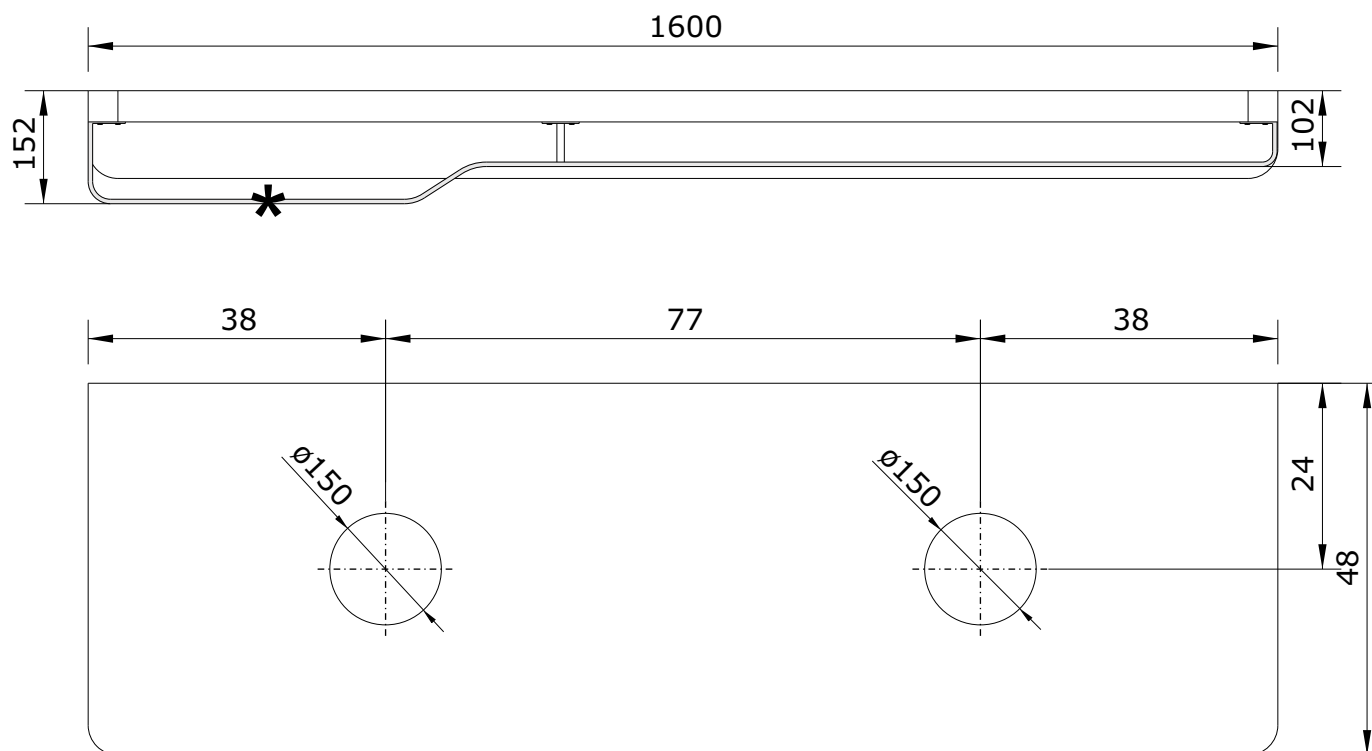

Emma
cod.: 61096
ver.: 01

descrição: bancada 160 com dois furos
description: 160 bench w/ holes
description: plan 160 avec trous

sanindusa®

* - vendido separadamente
sold separately
vendu séparément

Os produtos apresentados seguem especificações técnicas internas da SANINDUSA.
As dimensões são meramente indicativas.
Reservamos o direito de fazer alterações técnicas que permitam melhorar a funcionalidade dos nossos produtos, sem aviso prévio.

The presented products follow technical specifications from SANINDUSA.
The dimensions of the pieces are merely a reference.
We reserve the right to introduce technical improvements in our products without previous advice.

Les produits présentés suivent les spécifications techniques internes de Sanindusa.
Les dimensions de ceux-ci sont données à titre indicatifs.
Nous nous réservons le droit de procéder aux modifications techniques qui permettraient d'améliorer les fonctionnalités de nos produits, sans préavis.